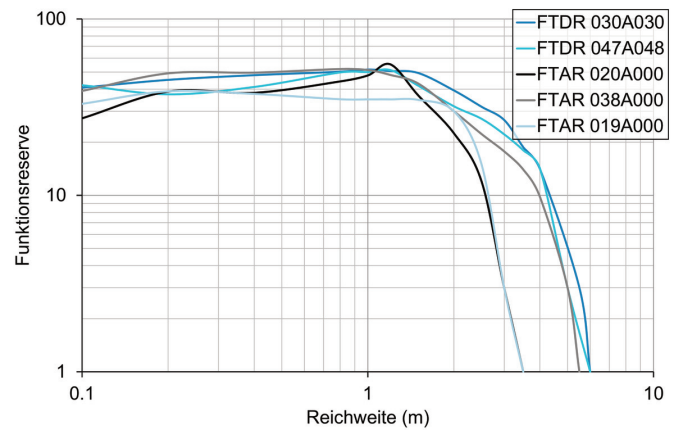

Auf einen Blick

- Reflexions-Lichtschranke
- 5 m
- Laserdiode rot, gepulst
- Gegentakt
- Teach-in und IO-Link
- Stecker M8 4-Pol
- -10 ... 60 °C
- IP 68/69K & proTect+

Abbildung ähnlich

Technische Daten

Allgemeine Daten		Elektrische Daten	
Funktion	Reflexions-Lichtschranke	Stromaufnahme max. (ohne Last)	30 mA
Spezialausführung	Washdown-Design	Stromaufnahme mittel	25 mA
Lichtquelle	Laserdiode rot, gepulst	Spannungsabfall Vd	< 2,5 VDC
Betriebsreichweite Sb	5 m	Schaltfunktion	Hell- / Dunkelschaltung
Grenzreichweite Sn	6 m	Ausgangsschaltung	Gegentakt
Wiederholgenauigkeit	< 0,2 mm bei 500 mm	Ausgangsstrom	< 100 mA
Polarisationsfilter	Ja	kurzschlussfest	Ja
Empfangsanzeige	LED gelb	verpolungsfest	Ja
Betriebsanzeige	LED grün	Mechanische Daten	
Empfindlichkeitseinstellung	Teach-in und IO-Link	Breite / Durchmesser	16,5 mm
Laserklasse	1	Höhe / Länge	34,7 mm
Abstand Fokus	Paralleler Strahl	Tiefe	28,2 mm
Wellenlänge	656 nm	Bauform	Quaderförmig
Unterdrückung gegenseitiger Beeinflussung	Ja	Gehäusematerial	Edelstahl 1.4404 (V4A)
Ausrichtung optische Achse	< 2°	Frontscheibe	PMMA
Zulassungen/Zertifikate	Ecolab	Anschlussart	Stecker M8 4-Pol
Elektrische Daten		Umgebungsbedingungen	
Ansprech- / Abfallzeit	< 0,1 ms	Arbeitstemperatur	-10 ... +60 °C
Betriebsspannungsbereich +Vs	11 ... 30 VDC	Schutzart	IP 68/69K & proTect+

Masszeichnung

Strahlverlauf (typisch)

Anschlussbild

Laserwarnung

**CLASS 1 LASER
PRODUCT**

IEC 60825-1/2014
Complies with 21 CFR 1040.10 and 1040.11 except for conformance with IEC 60825-1 Ed. 3., as described in Laser Notice No. 56, dated May 8, 2019

Steckerbelegungen

Funktionsreservekurve

2021-04-27 Angegebene Produkteigenschaften und technische Daten stellen keine Garantieerklärung dar. Technische Änderungen vorbehalten.