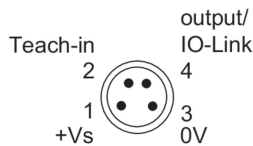

Steckerbelegungen