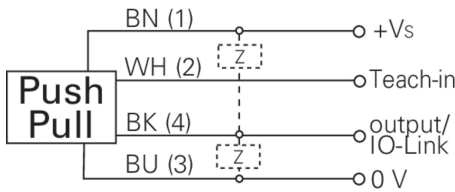

Auf einen Blick

- Reflexions-Lichtschranke
- 5 m
- Laserdiode rot, gepulst
- Gegentakt
- Teach-in und IO-Link
- Stecker M8 4-Pol
- -10 ... 60 °C
- IP 68/69K & proTect+

Abbildung ähnlich

Technische Daten

Allgemeine Daten		Elektrische Daten	
Funktion	Reflexions-Lichtschranke	Stromaufnahme max. (ohne Last)	30 mA
Spezialausführung	Washdown-Design	Stromaufnahme mittel	25 mA
Lichtquelle	Laserdiode rot, gepulst	Spannungsabfall Vd	< 2,5 VDC
Betriebsreichweite Sb	5 m	Schaltfunktion	Hell- / Dunkelschaltung
Grenzreichweite Sn	6 m	Ausgangsschaltung	Gegentakt
Wiederholgenauigkeit	< 0,2 mm bei 500 mm	Ausgangsstrom	< 100 mA
Polarisationsfilter	Ja	kurzschlussfest	Ja
Empfangsanzeige	LED gelb	verpolungsfest	Ja
Betriebsanzeige	LED grün	Mechanische Daten	
Empfindlichkeitseinstellung	Teach-in und IO-Link	Breite / Durchmesser	16,5 mm
Laserklasse	1	Höhe / Länge	34,7 mm
Abstand Fokus	Paralleler Strahl	Tiefe	28,2 mm
Wellenlänge	656 nm	Bauform	Quaderförmig
Unterdrückung gegenseitiger Beeinflussung	Ja	Gehäusematerial	Edelstahl 1.4404 (V4A)
Ausrichtung optische Achse	< 2°	Frontscheibe	PMMA
Zulassungen/Zertifikate	Ecolab	Anschlussart	Stecker M8 4-Pol
Elektrische Daten		Umgebungsbedingungen	
Ansprech- / Abfallzeit	< 0,1 ms	Arbeitstemperatur	-10 ... +60 °C
Betriebsspannungsbereich +Vs	11 ... 30 VDC	Schutzart	IP 68/69K & proTect+

2021-04-27 Angegebene Produkteigenschaften und technische Daten stellen keine Garantieerklärung dar. Technische Änderungen vorbehalten.

Bemerkungen

- qTeach
- IO-Link: V1.1, Filterfunktionen, qTeach-Verriegelung einstellbar

Masszeichnung

Strahlverlauf (typisch)

Anschlussbild

Laserwarnung

**CLASS 1 LASER
PRODUCT**

IEC 60825-1/2014
Complies with 21 CFR 1040.10 and 1040.11 except for conformance with IEC 60825-1 Ed. 3., as described in Laser Notice No. 56, dated May 8, 2019