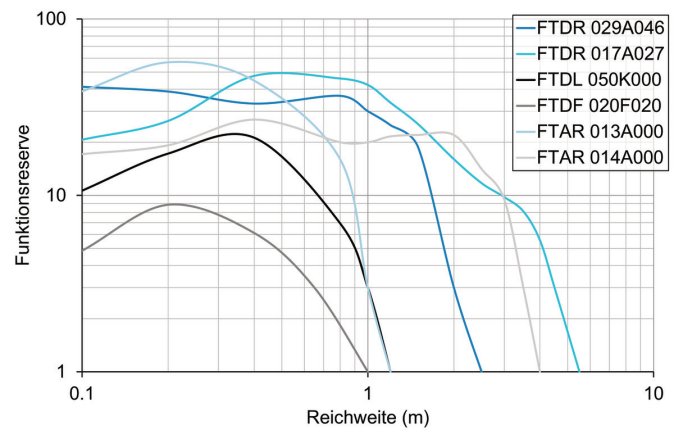

Auf einen Blick

- Reflexions-Lichtschranke
- 5 m
- Laserdiode rot, gepulst
- Gegentakt
- Teach-in und IO-Link
- Stecker M8 4-Pol
- -10 ... 60 °C
- IP 68/69K & proTect+

Abbildung ähnlich

Technische Daten

Allgemeine Daten		Elektrische Daten	
Funktion	Reflexions-Lichtschranke	Stromaufnahme max. (ohne Last)	30 mA
Spezialausführung	Washdown-Design	Stromaufnahme mittel	25 mA
Lichtquelle	Laserdiode rot, gepulst	Spannungsabfall Vd	< 2,5 VDC
Betriebsreichweite Sb	5 m	Schaltfunktion	Hell- / Dunkelschaltung
Grenzreichweite Sn	6 m	Ausgangsschaltung	Gegentakt
Wiederholgenauigkeit	< 0,2 mm bei 500 mm	Ausgangsstrom	< 100 mA
Polarisationsfilter	Ja	kurzschlussfest	Ja
Empfangsanzeige	LED gelb	verpolungsfest	Ja
Betriebsanzeige	LED grün	Mechanische Daten	
Empfindlichkeitseinstellung	Teach-in und IO-Link	Breite / Durchmesser	16,5 mm
Laserklasse	1	Höhe / Länge	34,7 mm
Abstand Fokus	Paralleler Strahl	Tiefe	28,2 mm
Wellenlänge	656 nm	Bauform	Quaderförmig
Unterdrückung gegenseitiger Beeinflussung	Ja	Gehäusematerial	Edelstahl 1.4404 (V4A)
Ausrichtung optische Achse	< 2°	Frontscheibe	PMMA
Zulassungen/Zertifikate	Ecolab	Anschlussart	Stecker M8 4-Pol
Elektrische Daten		Umgebungsbedingungen	
Ansprech- / Abfallzeit	< 0,1 ms	Arbeitstemperatur	-10 ... +60 °C
Betriebsspannungsbereich +Vs	11 ... 30 VDC	Schutzart	IP 68/69K & proTect+

Masszeichnung

Strahlverlauf (typisch)

Anschlussbild

Laserwarnung

**CLASS 1 LASER
PRODUCT**

IEC 60825-1/2014
Complies with 21 CFR 1040.10 and 1040.11 except for conformance with IEC 60825-1 Ed. 3., as described in Laser Notice No. 56, dated May 8, 2019

Steckerbelegungen

Funktionsreservekurve

2021-04-27 Angegebene Produkteigenschaften und technische Daten stellen keine Garantieerklärung dar. Technische Änderungen vorbehalten.