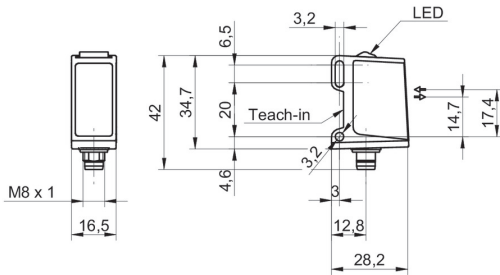

Bemerkungen

- qTeach
- IO-Link: V1.1, Filterfunktionen, qTeach-Verriegelung einstellbar

Masszeichnung