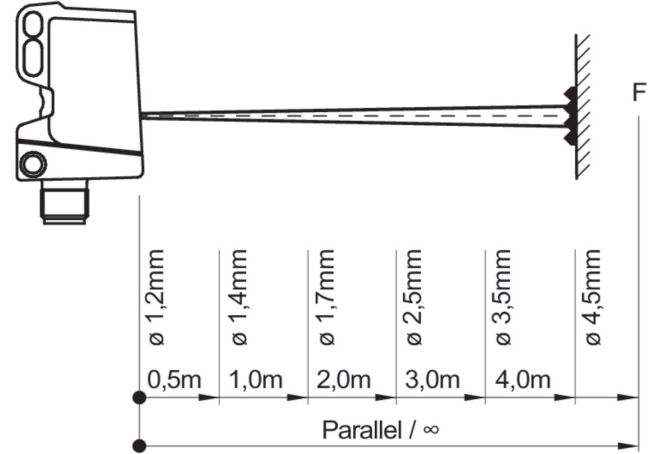

Strahlverlauf (typisch)