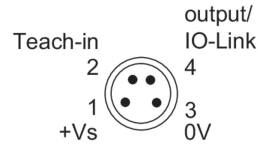

Steckerbelegungen