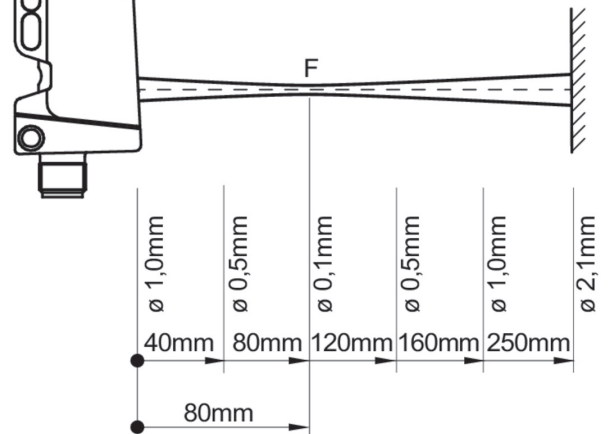

Strahlverlauf (typisch)