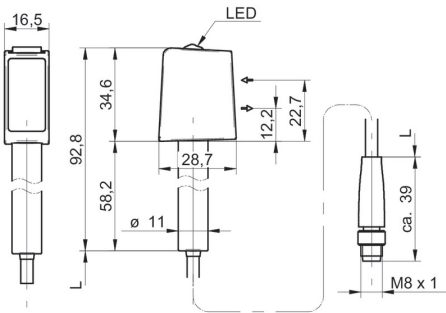

O300H.GL-GW1J.PVNV

Reflexions-Lichttaster mit Hintergrundausbldung - hygiene

Artikelnummer: 11171769

Bemerkungen

- Magnetischer Teach
- IO-Link: V1.1, Filterfunktionen, qTeach-Verriegelung einstellbar

Masszeichnung