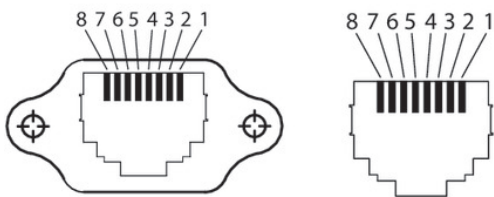

Auf einen Blick

- Gigabit Ethernet Interfacekabel
- CAT5e
- RJ45 (verschraubbar) auf RJ45
- Einsatz in Torsions- und Schleppkettenapplikationen
- Länge 30,0 m

Technische Daten

Elektrische Daten

Polzahl	8
Anschlüsse	RJ45, verschraubbar, TYPE090 (gemäß GigE Vision Mechanical Supplement) RJ45

Mechanische Daten

Min. zulässiger Biegeradius statisch	42 mm
Biegezyklen	10000000

Mechanische Daten

Einsatz in Schleppkette	Ja
Kabellänge [m]	30 m
Gewicht	≤ 2400 g
Material	PVC, bleifrei

Schnittstelle

Datenschnittstelle	GigE
--------------------	------

Umgebungsbedingungen

Brandbeständigkeit	UL20276 80°C / 30V
--------------------	--------------------

Steckerbelegungen

RJ45S RJ45

1:	1
2:	2
3:	3
4:	4

RJ45S RJ45

5:	5
6:	6
7:	7
8:	8