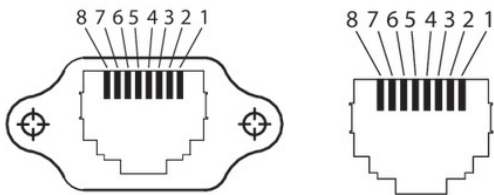

Auf einen Blick

- Gigabit Ethernet Interfacekabel
- CAT5e
- RJ45 (verschraubbar) auf RJ45
- Einsatz in Torsions- und Schleppkettenapplikationen
- Länge 20,0 m

Technische Daten

Elektrische Daten

Polzahl	8
Anschlüsse	RJ45, verschraubbar, TYPE090 (gemäß GigE Vision Mechanical Supplement) RJ45

Mechanische Daten

Min. zulässiger Biegeradius statisch	42 mm
Biegezyklen	10000000

Mechanische Daten

Einsatz in Schleppkette	Ja
Kabellänge [m]	20 m
Gewicht	≤ 1600 g
Material	PVC, bleifrei

Schnittstelle

Datenschnittstelle	GigE
--------------------	------

Umgebungsbedingungen

Brandbeständigkeit	UL20276 80°C / 30V
--------------------	--------------------

Steckerbelegungen

RJ45S RJ45

1:	1
2:	2
3:	3
4:	4

RJ45S RJ45

5:	5
6:	6
7:	7
8:	8