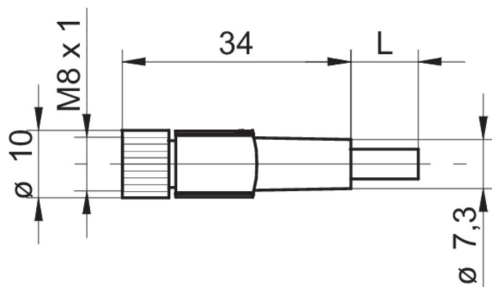

Masszeichnung

Steckerbelegungen

- 1 = BN
- 3 = BU
- 4 = BK