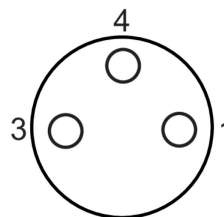

ESG 32SH0500

Kabeldose M8, 3-pol., gerade, 5 m

Artikelnummer: 10127787

Auf einen Blick

- Kabeldose ungeschirmt
- Material des Aussenmantels PUR
- Halogenfrei
- Schleppkettentauglich
- UL gelistet, Nummer E315836

Abbildung ähnlich

Technische Daten

Allgemeine Daten

Bauform (Kopf 1)	Gerade
Baugröße (Kopf 1)	M8
Länge	5 m
Material Aussenmantel	PUR halogenfrei
Polzahl elektrisch	3-polig
Schirmung	Ungeschirmt
Schutzart	IP 65/67/68

Allgemeine Daten

Verwendung	Anschlusskabel zu Stecker-Typ M8
------------	----------------------------------

Allgemeine Daten

Verbinderart (Kopf 1)	Kabeldose
Baugröße (Kopf 1)	M8
Bauform (Kopf 1)	Gerade
Verbinderart (Kopf 2)	Kabelende offen
Besondere Eigenschaften	Schleppkettentauglich
Schirmung	Ungeschirmt
Material Aussenmantel	PUR halogenfrei
Länge	5 m
Polzahl elektrisch	3-polig
Schutzart	IP 65/67/68

Masszeichnung

Steckerbelegungen

- 1 = BN
- 3 = BU
- 4 = BK